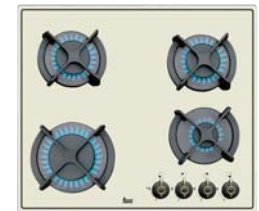

NOWOŚĆ

A

2 499 zł
1 859 zł

HR 650 CREAM

piekarnik 60 cm
pojemność (brutto/netto): 65 l / 59 l
9 funkcji grzania
analogowy zegar z funkcją wyłączenia
kontrolka termostatu
podwójnie przeszklone drzwi
emalia „Crystal Clean”
prowadnice teleskopowe (1 poziom)
kolor kremowy / front szklany
wykończenia w kolorze mosiężnym