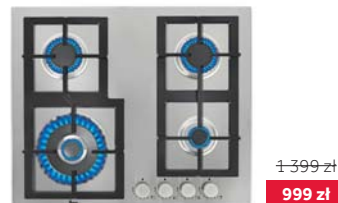

1 699 zł
1 259 zł

EFX 70 5G AI AL DR

plyta gazowa 70 cm

5 palników gazowych (1 podwójny)
sterowanie pokrętkami z zapalaczami
zabezpieczenie przeciwwypływowe gazu
żeliwne ruszty
inox

1 399 zł
999 zł

EFX 60 4G AI AL DR