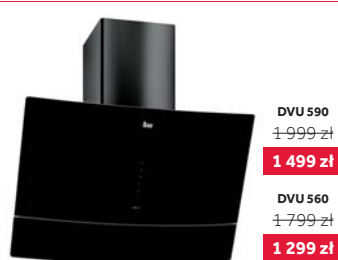

DVU 590
1 999 zł
1 499 zł

DVU 560
1 799 zł
1 299 zł

DVU 590/560 BLACK

okap przyścienny 90 lub 60 cm
sterowanie sensorowe oraz sterowanie pilotem
3 prędkości turbiny
timer
oświetlenie LED 2 x 2 W
filtry metalowe
wydajność max.: 538 m³/h
opcja recyrkulacji
klasa efektywności energetycznej D
inox, szkło w kolorze czarnym